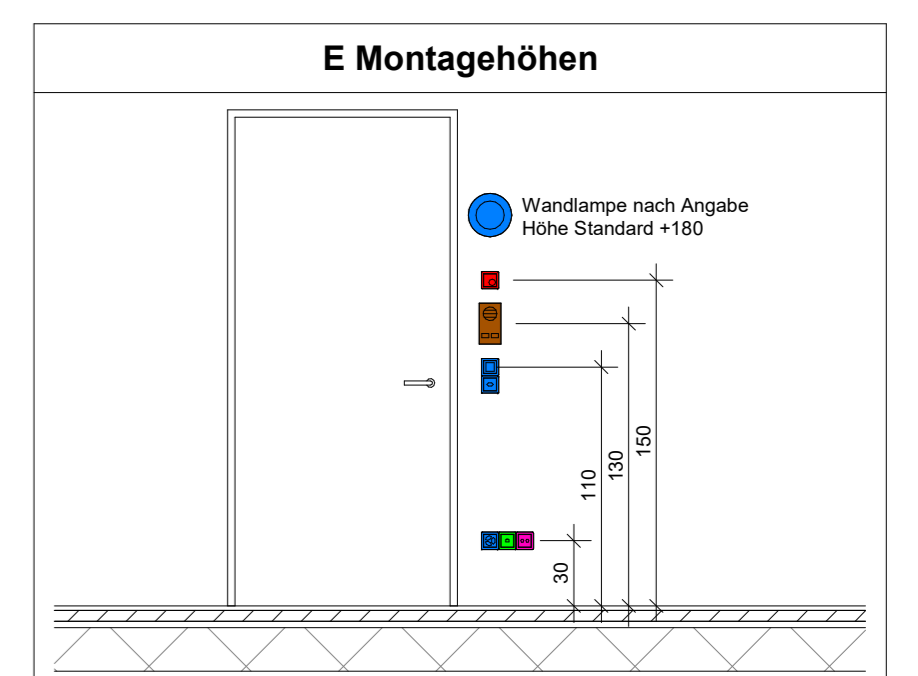

Elektro Gewerke			
	Licht		Leitung Decke
	Kraft		Leitung Boden
	Telefon		Leitung Wand
	Television		Leitung Holzdecke
	EDV		Leitung Holzbohlen
	Schwachstrom		Leitung Fundamentierung
	Not		
	Brandschutz		
	Erdbung		
	KVC		
	Alarm		

Elektro Trassen			
	Kabeltrasse		Kabelkanal
	Kabeltrasse E30 / E60 / E90		Kabelkanal E30 / E60 / E90
	Kabeltrasse Starkstrom		Kabelkanal Starkstrom
	Kabeltrasse Schwachstrom		Kabelkanal Schwachstrom
	Kabelleiter		Stromschiene
	Kabelleiter E30 / E60 / E90		Stromschiene E30 / E60 / E90
	Kabelleiter Starkstrom		Stromschiene Starkstrom
	Kabelleiter Schwachstrom		Stromschiene Schwachstrom
	Bodenkanal		
	Bodenkanal Starkstrom		
	Bodenkanal Schwachstrom		

Legende E Leuchten		
3D Bild	Bezeichnung	Menge
	Superova 4583 DM5	41
	Einbauspott LED mit Trallo	162
	Fluoreszenzleuchte T5 2854W	42
	Fluoreszenzleuchte T5 3048/80W	3
	Fluoreszenzleuchte T5 3048/80W	1
	Wand Fl. T5 2854W Vertikal	8
	Deckenauslass Stahlleuchte	5
		38